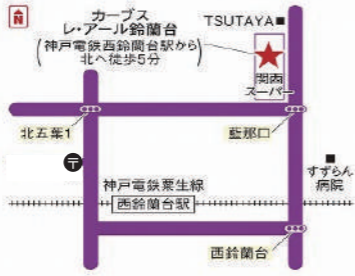

頑張る女性へのエール!

The power to amaze yourself.
~明日の自分にきっと驚く~

Curves レ・アール 鈴蘭台

私たちがサポートします!

平日 10時~13時
15時~19時
土曜 10時~13時
日・祝休み

WEB申込
電話申込
☎078-591-6900

神戸市北区
北五葉1丁目13番
レ・アールビル6F
(関西スーパー上)
西鈴蘭台駅より徒歩7分

トレーナーがしっかり!
優しく! アドバイス!

無料体験会開催!
【期間】2022年2月1日(火)~2月28日(月)迄
【対象】運動苦手な方や運動未経験の方大歓迎!

- 無料体験の流れ 45分
①店内のご案内 5分
②お体についてのお話 10分
③体力測定 15分
④お体に合った簡単な体操 15分
⑤継続利用する際の割引特典や入会のご案内

Spring
キャンペーン
開催中!

息がしやすい
WOMスクプレゼント
(入会された方)

入会金66%off
初来店時に入会の場合