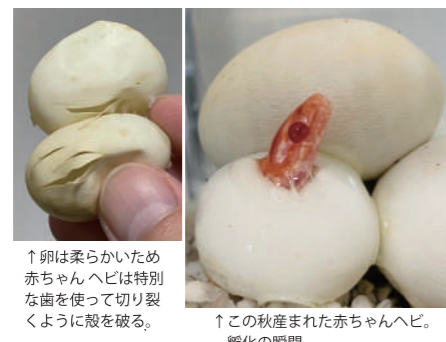

ぼちっト神戸は、未来がよりよく繋がって行くためには、現時点での子ども達の創造力(想像や夢を形にする力)を高めることがキーポイントだと思っています。その創造力を高めるきっかけや、経験する舞台を用意してあげるのが大人の役割だと思っています。

FOR未来プロジェクト

どうぶつ科学 コミュニケーター
おのの まさこ
大淵 希郷

上野動物園・飼育展示スタッフ、日本科学未来館・科学コミュニケーター、京都大学野生動物研究センター・特定助教を経て、現在フリーランス活動中。動物から植物、昆虫、微生物まで様々な生きものを生きた科学教室をご要望に合わせて企画いたします。その他、ペットボトルを用いた顕微鏡作り、偏光板を使ったサイエンスアート教室などワークショップ研修、展示デザインなども承ります。詳しくは下記まで。

お問い合わせ
担当:重光陽子
E-mail: shigemitsu.yoko@gmail.com

「ぼちっト神戸」では、毎月1回、2回の記事でも書いたように、ヘビとお仕事をしているぶっちゃんです!「蛇蝎のごとく嫌われる」と言うように、ヘビはサンリ(蝎はサンリの意)と並んで嫌われる生き物の代表。しかしながら、生物学的にみるとヘビはとも興味深い生き物であり、私自身が魅了されてしまったので相棒として仕事を一緒にしているのです。

↑卵は柔らかいため赤ちゃんヘビは特別な面を使って切り裂くように殻を破る。↑この秋産まれた赤ちゃんヘビ。孵化の瞬間。

「ぼちっト神戸」では、毎月1回、2回の記事でも書いたように、ヘビとお仕事をしているぶっちゃんです!「蛇蝎のごとく嫌われる」と言うように、ヘビはサンリ(蝎はサンリの意)と並んで嫌われる生き物の代表。しかしながら、生物学的にみるとヘビはとも興味深い生き物であり、私自身が魅了されてしまったので相棒として仕事を一緒にしているのです。

一方、ヘビが嫌いだという人の方が多数派だと思いますが、どうしてなのでしょう?ヘビが嫌いな人になぜ嫌いか?と問うても、「気持ち悪いから」としか答えられないことがほとんど。シルエットだけなら、そっくりなウナギなどは嫌いなどころか好んで食べる人が多いのに。ちなみにヘビもなかなか美味。

それはさておき、興味深い研究があります。ヘビを含むいろいろな写真を見せていく実験をすると、その中からヘビだけを素早く見つけられる傾向が見られるのです。ヘビをまだ見たことがない幼児でも同じ傾向が見られることから、ヘビを嫌うのは本能ではないかと結論付けられています。我々の祖先がまだ樹の上で暮らしていた頃、樹に登ってくる天敵がヘビだったからではないかと考えられています。

では、私は本能に抗った変わり者なのでしょうか?しかし、お仕事でヘビを見て話すと、嫌いだっただけでなく、ヘビの見た目が変わってゆくのは実感しています。誌面ですが、面白くて、可愛いヘビのペビーの写真を載せておきますね!見方が変わりますように。

「ぼちっト神戸」では、毎月1回、2回の記事でも書いたように、ヘビとお仕事をしているぶっちゃんです!「蛇蝎のごとく嫌われる」と言うように、ヘビはサンリ(蝎はサンリの意)と並んで嫌われる生き物の代表。しかしながら、生物学的にみるとヘビはとも興味深い生き物であり、私自身が魅了されてしまったので相棒として仕事を一緒にしているのです。

第二十九回 日本人と英語

母はお茶の水の理学部だったが、父と結婚するために文転した。一人息子だったので家業の幼稚園を継がねばならなかった。母は上京して3年、目暮れにストレスと過労で倒れても、半年近く臥せっていた。父は病床の彼女を驚かすために、文学部に編入して小学校の教師になったらしい。いやいや、野菜や毎を育てられるような庭のある、プレハブだが一戸建ての家を買ったから、そこで家庭を築こうと提案した。結婚して京都に住み始めた頃、父はまだ大学院生だった。壁面いっぱい美しい装丁の洋書が並んでいて、デュイの研究書は十数冊がセットで、それぞれ青から赤へと光のスペクトラムになった背表紙がひととき綺麗で素敵だった。大学というところは珈琲と本のある、知的で夢がある場所なんだと憧れた。アップパー6の学年になると、いよいよ自分の大学選びが始まった。週末はバスで大学めぐりに行き、学生や教授にキャンパスを案内してもらった。その後、教授と卒業プロジェクトや学習の進捗について面談し、毎学期の成績やAレベルのグレードを検討して、ほぼ口約束のような形で入学が決まる。学業レポートが良好な学生は、AレベルがCでも入学許可可と、反対にプロジェクトが不振な学生はBをとれば受け入れるとか、大学入学の可否の判定は教授に一任されている。父母の美談では、大学入試というものは共通一次で足切りするスクリーニングがあって、それからタフな学部入試を勝ち抜き、合格発表は番号で大学の掲示板に張り出されるとい話だった。それなら不正はしにくいので、真に実力のある学生が入学を許可されるだろう。学校の先生が書いたレポートや教授個人の裁量判断で合格が決まるなら、いと容易く不正入学が横行するのではないか。イギリスの大学ってどうなの?王族や政府が国家の最高教育機関としてやとる由緒正しい伝統と歴史のあるイギリスの大学じゃ。それだけ信用できる教師と教授があるから、相応しい受験者を選ぶ方がよほど楽だろうに、そうせんのはなんでかと思わんか。(つづく)

きれいな発音で自然に話せる「英会話力」
知識・技術を使いこなす「英語運用能力」
ECC 鈴蘭台駅前教室
神戸市北区鈴蘭台東町 1-12-14 こやまビル 4階
無料体験レッスン受付中
ECC おーいーな
0120-144-017

みなさん、こんにちは!2コマまんがを描こう!担当のthe rocket gold starです。

「ワケトン」でおなじみの the rocket gold star さん
2コマまんがを募集しよう!

前回のお題は「自転車の巻」難しかったかな?考えてもらった面白いオチを選びました!応募いただいた中から優秀賞に選ばれた方にワケトンさんの「2コマまんがワン・ツーパンチ」の絵本をサイン入りでプレゼントします!

・「ぼちっト」のホームページからも応募用紙がダウンロードできるよ。

応募はこちらへ
〒651-1132 神戸市北区南五葉 1-2-4 辻尾ビル 103
「ぼちっト神戸編集室 2コマまんがコーナー」まで
応募締切 12/26(月) 必着

ロケットアニメチャンネル the rocket anime channel
You tube はじめました!
2コマまんががアニメになりました!
ぜひ、ご観下さい!!!
毎週火曜日・金曜日の
夕方配信予定!!

年末・年始号特別プレゼント!

クロスワードクイズ

問題 に入る文字を並び替えてできるワードを答えてね!
今回のクロスワードの難易度は ★★★★★ (さく・え:ImaRitsu)