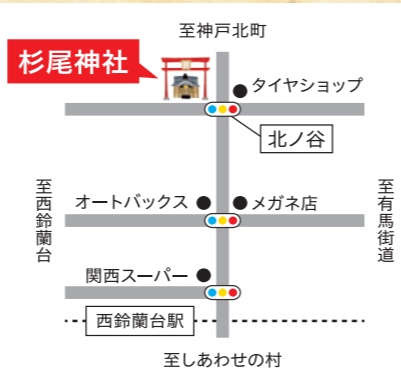

「セカンドオピニオン」

セカンドオピニオンという制度を、御存知でしょうか？
患者さんが、治療方針などについて、他の病院の医師に相談する制度です。
日本人の場合「主治医が気を悪くするのは、心配して、主治医に「セカンドオピニオン」のための紹介状を書いてほしい」と、言い出しにくいことが多いと聞きます。
セカンドオピニオンの話がだ時に「私のことが信頼できないのですか!」と言った瞬間、その医師は信頼できない医師になってしまうと思います。
一つ課題があるとすれば、セカンドオピニオンの医師をどのように決めるかということだと思います。
例えば主治医に紹介してもらえば、それが主治医と同じ考え方の医師であれば、安くはないお金を支払ってまで、セカンドオピニオンを聞きに行く意味が無いかもしれませぬ。(同じ説明を複数の医師から聞くことによって、納得される方もいるので、全く意味が無いとは言えません)

適切なセカンドオピニオンの医師を見つけるには、病院のホームページや、相談支援センターなどを利用されることをお勧めします。
くれぐれも、耳障りのよい広告などには、注意してください。

楠木 重範 (くすき じげん)

理不尽な平等よりみんなに特別を TEAM NEXT GOAL

〒650-0046 神戸市中央区港島中町 3-2-6
わしおこども医院内
<https://team-nextgoal.com>

短時間で気軽にプチリフォーム!

「内窓リフォーム」省エネ効果抜群!

防音、すきま風防止をお任せください!!

【内窓施工のメリット】
空気層で断熱
二重構造で防音
枠周りの樹脂フレームにより結露減少

様々なお悩みごとを解決します!
・結露のお悩み・寒さのお悩み・暑さのお悩み
・騒音のお悩み・防犯のお悩み・その他

「ぼちっと見たよ」でマイクロファイバータオルをプレゼント
2023.1.31迄

窓とドアのことなら! madoa SANKI

ガラスや玄関ドア、鍵の交換、窓やドアのメンテナンスなどお気軽にお問い合わせください。
株式会社 三喜 078-597-2722
神戸市北区鈴蘭台南町8-3-4 【営業時間】8:30~17:30 【定休日】日・祝

HP <http://madoa.co.jp/>
Mail info@madoa.co.jp
Facebook 「madoa」で検索!
Facebookにお得・お役立ち情報掲載中!
カードOK クレジットカードでのお支払いも可能です。

聴こえのコラム

18

「よく聞ける!」の甘い言葉には「用心」

補聴器と集音器、結局どう違うの? という疑問をお持ちの方に、今回はその違いと簡単な見分け方について解説します。まずは、日本聴覚医学会のホームページから左記を参照してください。耳鼻科で難聴の診断を受けた方が、集音器を使用することに明確に反対をします。

「集音器は会話を聞くための機器ではありません(難聴の人が会話を聞くために使う携帯用の機器は補聴器とすることが薬事法で決められています。同じ目的のために使う機器に別の名前を付けることは違法または脱法行為です)。補聴器には医療機器として、難聴者の安全を守り効果があるための様々な規制があります。(中略)日本聴覚医学会は集音器を難聴者が会話を聞くために使うことに反対です。(日本聴覚医学会ホームページ 補聴器に関する一般向けQ&Aより抜粋)」

では、その集音器と、医療機器である補聴器とをどう見分けるのか。実は簡単で、「よく聞ける」などの効果を謳った広告は全て、「集音器」とお考えいただいて間違いありません。補聴器には薬事法で定められた厳しい規制があり、具体的な効果効能を謳うことはできません。集音器にはそのような規制がありませんので、「よく聞ける」などの表現がまかり通っています。私も補聴器に関わる者からすると、非常に歯がゆいところですが...

ただ、賢明な読者の方はお分かりのように、耳鼻科で難聴の診断を受け、補聴器装用を勧められた方は、会話の聴き取りの改善を目的に、このような広告の商品に手を出されないことを切に願います。

補聴器を通して人生をReハッピーに! Re Incorporated 株式会社Re

【営業時間】 9:00~18:00 (日祝休)
【e-mail】 wada@re-hearing.jp

ほちょうきのRe 芦屋店 芦屋市業平町5-2 芦屋ハウス4F
ほちょうきのRe 神戸店 神戸市長田区神楽町6丁目3-15 日進ビル1F

フリーダイヤル 0120-338-414

カイロをペタペタ

ペタ、ペタ、ペタ。
ハルくんは、にもつにあったかくなるカイロをはりつけています。
ペタ、ペタ、ペタ。
たくさん、はりつけていきます。
おかあさんは、びっくり。
「まあまあ、ぶつしたの?」
おじいちゃんにおくる、にもつ。
そんなにカイロをはったら、たくはいびんのお兄さんがもっていつてくれません。
でも、ハルくんは、にもつにカイロをペタペタとはりつけていきます。
ハルくんは、おかあさんにいいました。
「だいききなおじいちゃんにおくる、にもつ。ぼくのこころのぬくもりもとりたいんだ。なかなか会えないおじいちゃん。ハルくんは、ぬくもりもとけたくて、カイロをはりつけていたのでした。」

きょうだともゆき

こうだともゆきプロフィール
1984年大阪生まれ。京都精華大学卒。
個人の編集業などを経て、2016年岡山県真庭市に移住。
著書に『幸せな人持ち人生』(ごま書房新社)がある。