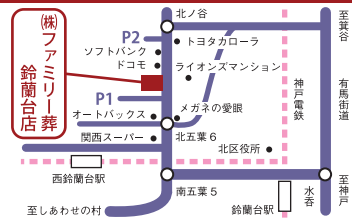

見学会当日入会された方

- 1.入会金特別割引価格
- 2.BOXティッシュ5箱プレゼント

ぼちっつ見たヨ!とお伝え下さい!